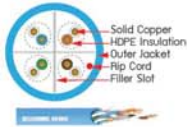

QUICK PRICE

UTP COPPER PRODUCT

CAT.6 UTP COPPER CABLE

C61001

C61005

C61004

BC-CAT62P075

ANALOG AND IP CAM. Cable(สายเดินกล้อง)
กล้อง Analog ระยะทาง 300-400 ม. กล้อง 3-4 ตัว
กล้อง IP ระยะทาง 70-80 ม. กล้อง 1-2 ตัว